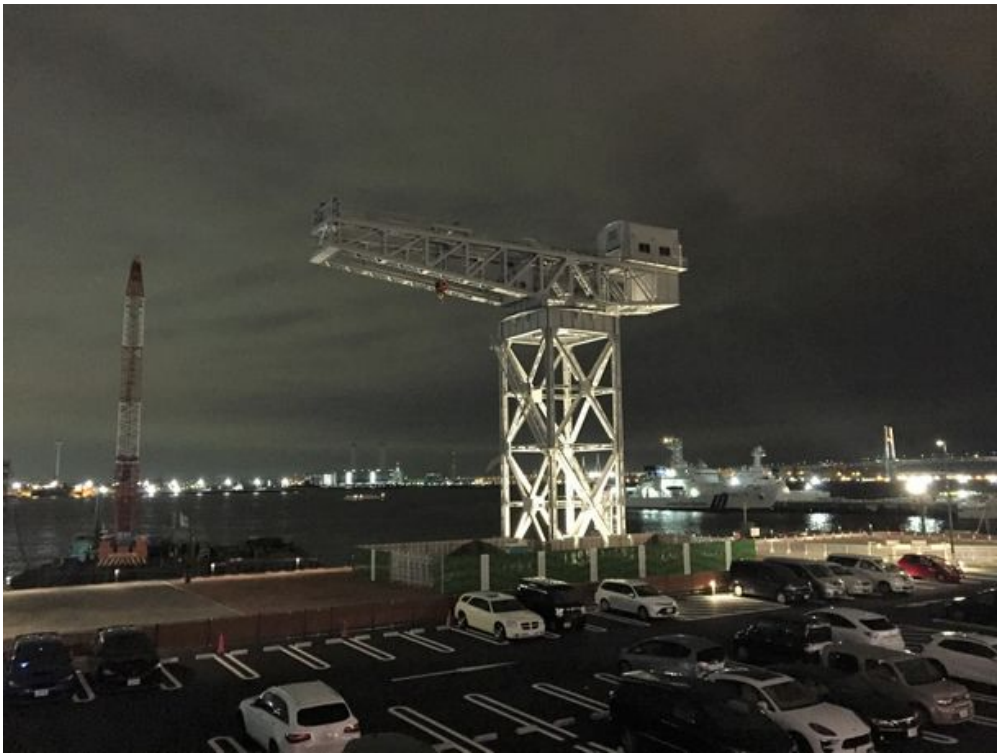

ノベーションセンター(S/PARK)」です。現在、竣工前で建設中のビル、株式会社コーエーテクモゲームスの新本社「KTビル」、ソニー株式会社の入居が確定している「横浜グランゲート」も2019年のタワーズミライトに参加が決定しました。「横浜グランゲート」は、竣工前ということもあり、2019年限定で、既にトナカイやサンタ、ツリーなど窓を使ったユニークな点灯をしています。この4箇所のオフィスビルは新高島駅周辺に位置しており、2019年のタワーズミライトはより一層輝きが増すエリアです。

TOWERS Milight 新高島駅周辺 昨年の様子

[横浜グランゲートの様子]

横浜グランゲート トナカイとサンタ

横浜グランゲート クリスマスツリー

■タワーズミライトおすすめの観覧スポット

タワーズミライトの観覧スポットは、カメラ好きの方が多く集まる万国橋などいくつかありますが、2019年10月31日にみなとみらい新港地区にオープンした新施設「横浜ハンマーヘッド」2Fハンマーヘッドテラスからも、タワーズミライトを一望することができます。同施設「ハンマーヘッド SHOP&RESTAURANT」には、新業態・初出店含め、厳選された25店舗のテナントが入居していますので、施設を堪能してみるのもおすすめです。

また、横浜ハンマーヘッドには新港ふ頭客船ターミナルやホテルもあり、施設名称の基になった1914年に横浜港に竣工し日本で最初の湾港荷役専用英国製クレーン“50トンハンマーヘッドクレーン”も見どころです。

横浜ハンマーヘッドURL : <https://www.hammerhead.co.jp/>

横浜ハンマーヘッド

横浜ハンマーヘッド 2F ハンマーヘッドテラスからの眺め

ハンマーヘッドクレーン

タワーズミライトは、1996年に横浜ランドマークタワーが全館点灯をしたことがきっかけになり始まりました。当時はまだ名称もなく、回を重ねるごとに周辺施設も電気を点け始め、10年目を機に、名称が「TOWERS Milight~みなとみらい21オフィス全館ライトアップ～」に決まりました。以降一度も中止することなく、継続して実施されています。

TOWERS Milight 象の鼻パークからの眺め 昨年の様子

12月は一年の中でみなとみらいが最も輝きを増す季節です。区内では優しい灯りがとるキャンドルイベントやクリスマスマーケットなどのイベントも実施しています。様々な光が

彩るみなとみらいをお楽しみいただけます。

<TOWERS Milight～みなとみらい21オフィス全館ライトアップ～概要>

名称 : 『TOWERS Milight～みなとみらい21オフィス全館ライトアップ～』
日時 : 2019年12月24日(火)16:30～21:30
場所 : 横浜みなとみらい21地区内(計29箇所)
主催 : 一般社団法人横浜みなとみらい21
イベントURL : <http://minatomirai21.com/190674>
みなとみらい21サイト : <http://minatomirai21.com/>