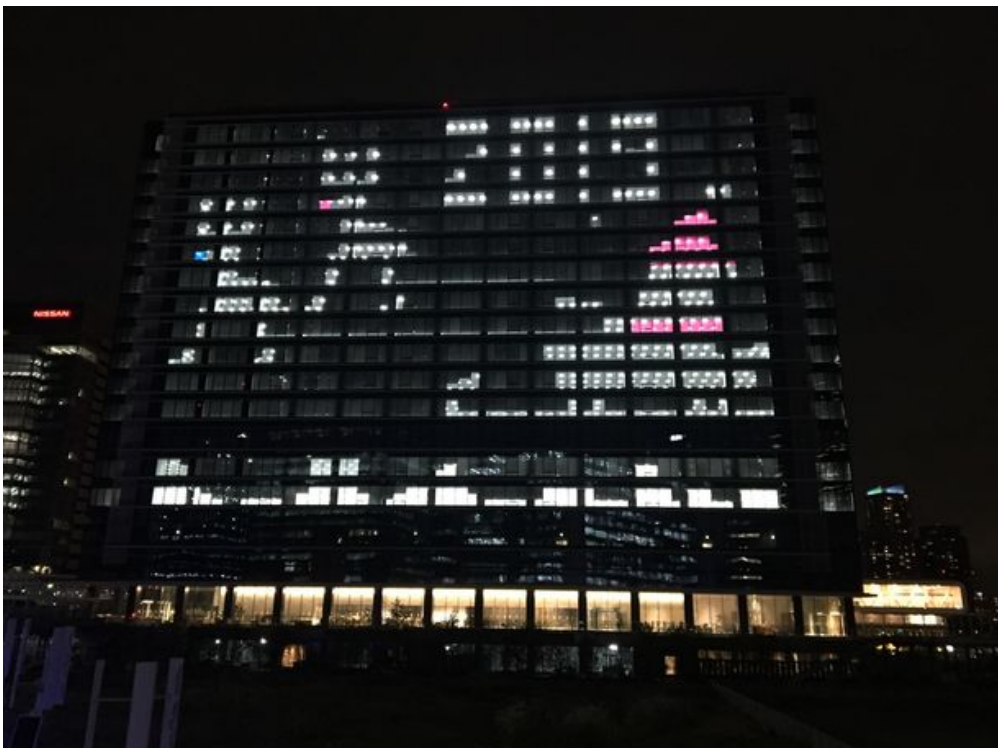

2019年12月12日
一般社団法人横浜みなとみらい21

TOWERS Milight～みなとみらい21オフィス全館ライトアップ～ 4箇所のオフィスビルが初参加し12月24日に開催

みなとみらい21地区では、みなとみらいのオフィスをはじめとする29箇所が全館ライトアップするイベント「TOWERS Milight～みなとみらい21オフィス全館ライトアップ～」をクリスマスイブの12月24日(火)に開催します。

タワーズミライトは2019年で23回目を迎えます。2019年に地区内でオープンした「資生堂グローバルイノベーションセンター(S/PARK)」、「京急グループ本社」に加え、竣工前の2箇所のオフィスビル「KTビル」、「横浜グランゲート」も新たに全館ライトアップに参加することが決定しました。一年の中で最も光り輝くクリスマスのみなとみらいを体験することができます。

TOWERS Milight

■ 2019年は新たに4箇所のオフィスビルが加わり、計29箇所で大規模ライトアップ！
みなとみらい21地区は建設ラッシュを迎えています。地区内では現在11箇所です。地区内では現在11箇所です。2020年には地区内の7箇所です。2020年には地区内の7箇所です。2020年には地区内の7箇所です。2020年には地区内の7箇所です。2019年にオープンしたオフィスビルは、タワーズミライトに参加が決定した、京浜急行電鉄株式会社の新本社「京急グループ本社」、資生堂の新研究開発拠点「資生堂グローバルイ

ノベーションセンター(S/PARK)」です。現在、竣工前で建設中のビル、株式会社コーエーテクモゲームスの新本社「KTビル」、ソニー株式会社の入居が確定している「横浜グランゲート」も2019年のタワーズミライトに参加が決定しました。「横浜グランゲート」は、竣工前ということもあり、2019年限定で、既にトナカイやサンタ、ツリーなど窓を使ったユニークな点灯をしています。この4箇所のオフィスビルは新高島駅周辺に位置しており、2019年のタワーズミライトはより一層輝きが増すエリアです。

TOWERS Milight 新高島駅周辺 昨年の様子

[横浜グランゲートの様子]

横浜グランゲート トナカイとサンタ

横浜グランゲート クリスマスツリー

■タワーズミライトおすすめの観覧スポット

タワーズミライトの観覧スポットは、カメラ好きの方が多く集まる万国橋などいくつかありますが、2019年10月31日にみなとみらい新港地区にオープンした新施設「横浜ハンマーヘッド」2Fハンマーヘッドテラスからも、タワーズミライトを一望することができます。同施設「ハンマーヘッド SHOP&RESTAURANT」には、新業態・初出店含め、厳選された25店舗のテナントが入居していますので、施設を堪能してみるのもおすすめです。