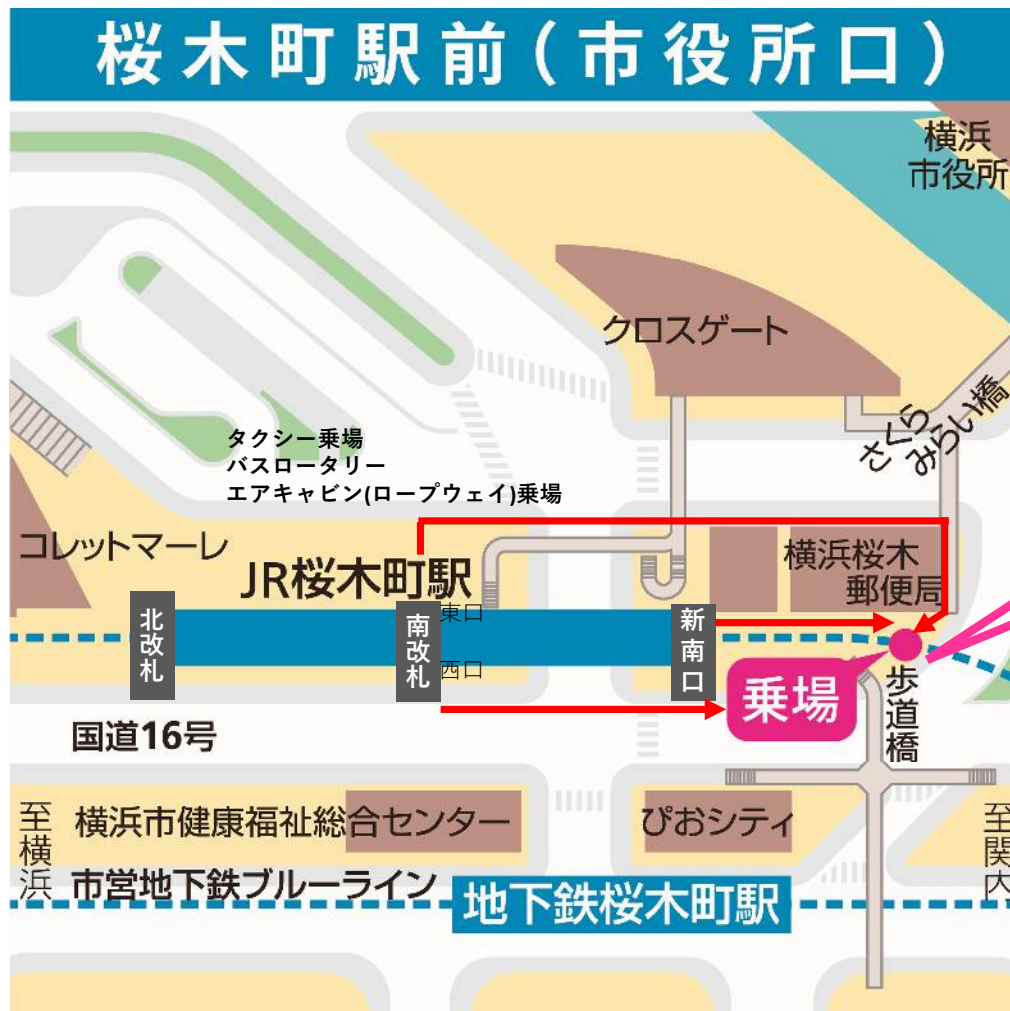

「桜木町駅前（市役所口）」バス停【案内図】

JR桜木町駅「新南口（市庁舎口）」を出て、
 改札を背に、左斜め前方向に進んでください。
 横浜市庁舎方面につながるデッキ（歩行者専用道路）の下、道路沿いにバス停があります。